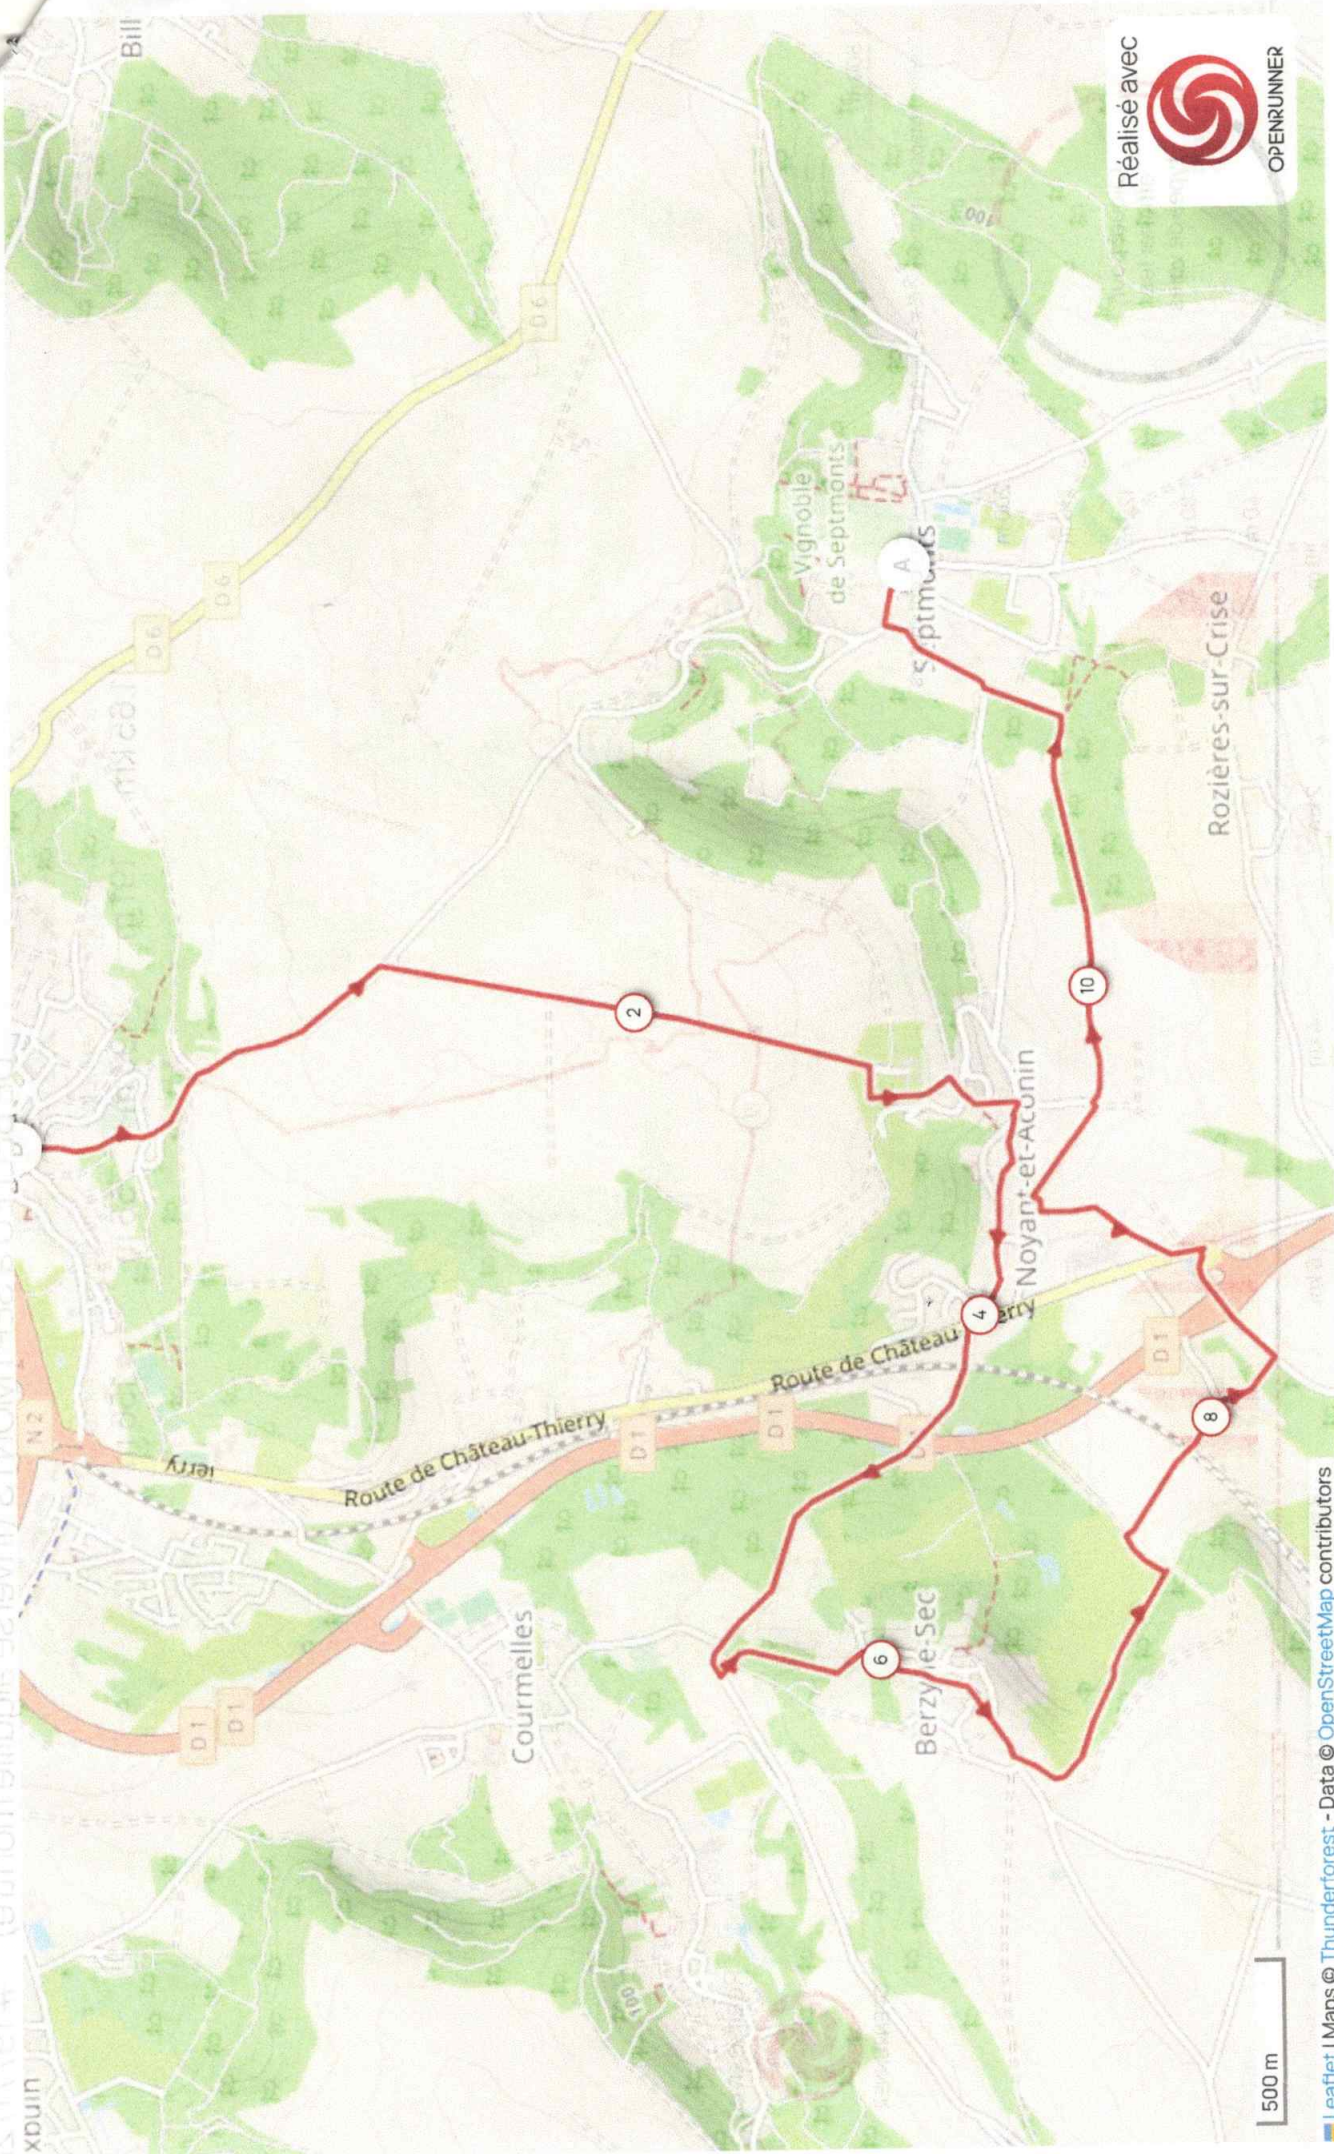

DIMANCHE MATIN

DE BELLEU à SEPTMONTS (inverse aiguille montre) #197

Réalisé avec

OPENRUNNER

Leaflet | Maps © Thunderforest - Data © OpenStreetMap contributors

Le droit de reproduction est strictement réservé à un usage personnel et privé. Lors de la pratique de votre activité, veuillez à respecter les propriétés et chemins privés et assurez-vous de la praticabilité du parcours.